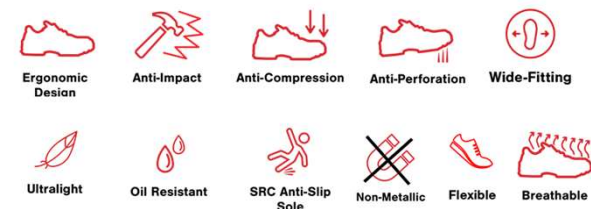

MAXEO

ALPHA S3

Beta S3 è la scarpa bassa della linea Maxeo

Secondo la normativa EN ISO 20345, la calzatura in S3 ha la facoltà di proteggere i piedi da chiodi sporgenti o da altri oggetti appuntiti presenti nel suolo. Le scarpe in S3 sono dotate di puntali in grado di offrire la migliore protezione da eventuali impatti esterni o cadute di oggetti. Sono dotate inoltre di soles resistenti all'olio, al petrolio e all'idrolisi. Sono antiscivolo, leggere e garantiscono traspirabilità.

CLASSE DI PROTEZIONE: S3 SRC
NORMATIVA EU: EN ISO 20345:2011 CE

- **TOMAIA: PELLE STAMPO DOLLARO**
- **PUNTALE: FIBRA DI VETRO**
- **SUOLA: PU/PU**
- **INTERSUOLA: PU AMMORTIZZANTE**
- **SICUREZZA DI PENETRAZIONE: METAL FREE**
- **MISURE/TAGLIE DISPONIBILI: 35-48**